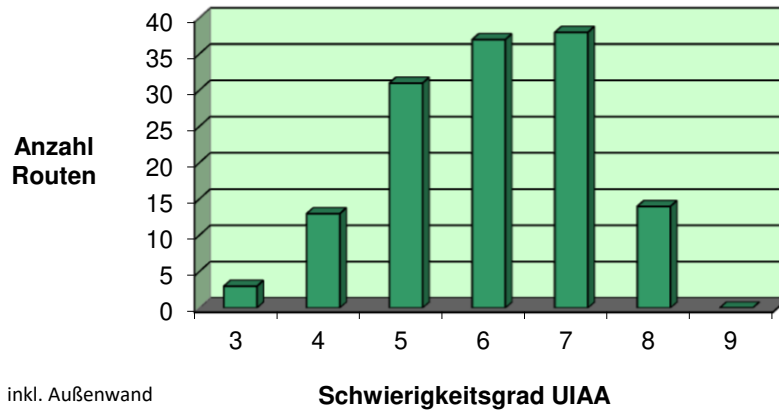

Routenverteilung (Stand 22.07.2024)

Schwierigkeitsgrad (UIAA)	Anzahl Routen
3	3
4	13
5	31
6	37
7	38
8	14
9	0
Summe	136

Stand: 22.07.2024